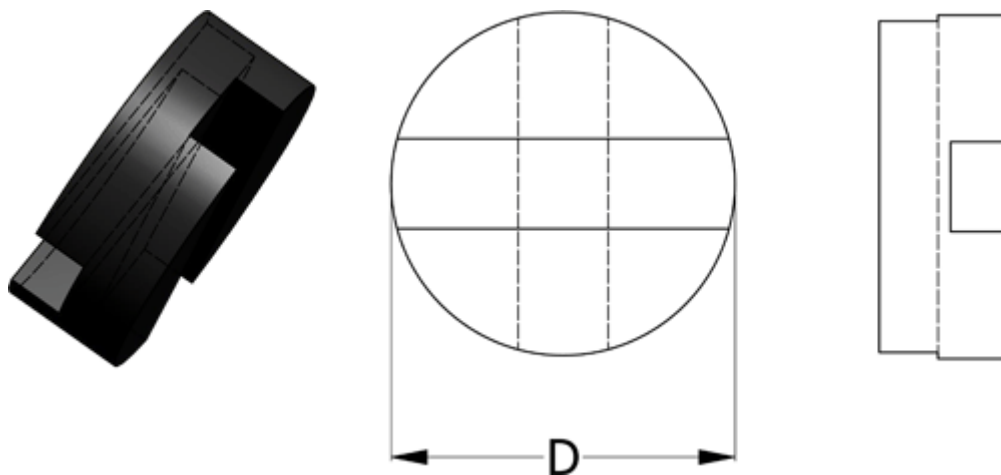

Data Sheet

Article number: 332123619

Description: Oldham element 236.19 Acetal

Measures

D = 19.1

Note: = Overnævnte varenr. er kun for et koblingselement. Der går 2 koblingsnav og 1 element til 1 komplet kobling

Torque (Nm) = 1.7